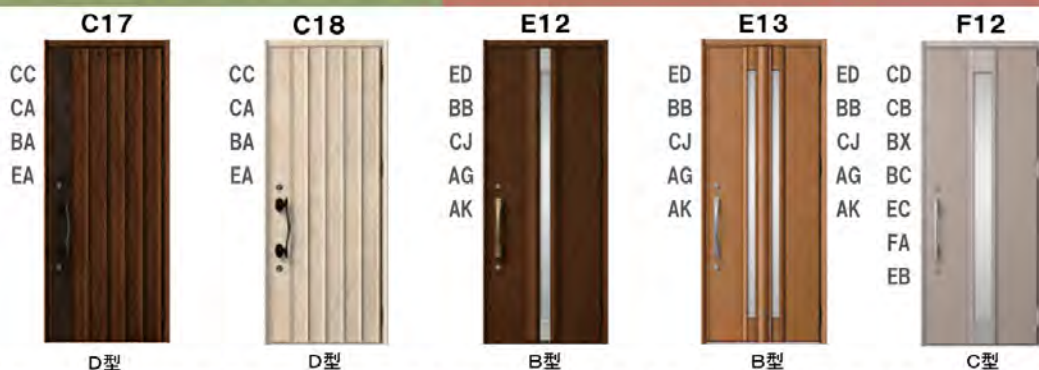

非防火専用 玄関ドア D仕様 <K2仕様> おすすめプラン

K2
仕様

GIESTA

■カラーバリエーション

モダン

ミディアム チェリー	クリエモカ	特選黒	トリノ バイン	クリエ ベール	ポリッシュ シルバー	レーフ ホワイト
CD	CB	BX	BC	EC	FA	EB

A20型 限定

ドレープ シカモア	ムーン エボニー
MF	M

表面材にキズを自然に修復する
キエテクノコート仕様を採用。

リッシュ

クリエ ラスク	クリエ ダーク	ポート マホガニー	オータム プラウソ	シャイン グレー
ED	BB	CJ	AG	AK

ナチュラル

ハンドダウン チェリー	アイリッシュ バイン	アンティーク オーク	エクリュ アイボリー
CC	CA	BA	EA

■ハンドルバリエーション

■ Safety

※商品の色は印刷の特性上、実物とは多少異なる場合がありますのでご了承ください。