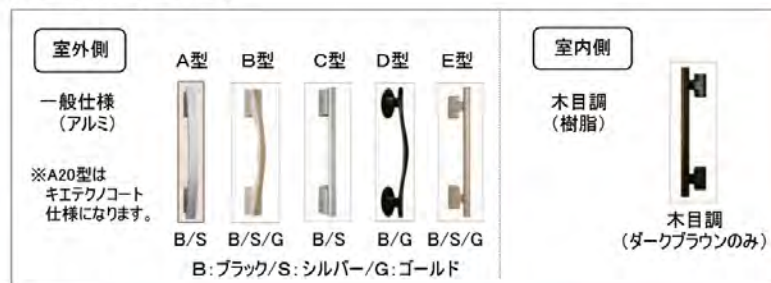

表面材にキズを自然に修復する
キエテクノコート仕様を採用。

リッシュ

クリエ ラスク	クリエ ダーク	ポート マホガニー	オータム プラウソ	シャイン グレー
ED	BB	CJ	AG	AK

ナチュラル

ハンドダウン チェリー	アイリッシュ バイン	アンティーク オーク	エクリュ アイボリー
CC	CA	BA	EA

■ハンドルバリエーション

■ Safety

※商品の色は印刷の特性上、実物とは多少異なる場合がありますのでご了承ください。