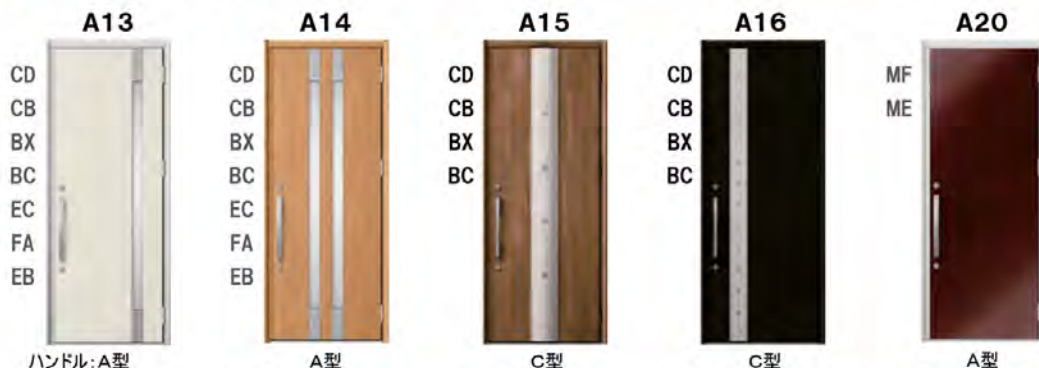

非防火専用 玄関ドア D仕様 <K2仕様> おすすめプラン

K2
仕様

GIESTA

■カラーバリエーション

モダン

ミディアム チェリー	クリエモカ	特選黒	トリノ バイン	クリエ ベール	ポリッシュ シルバー	レーフ ホワイト
CD	CB	BX	BC	EC	FA	EB

A20型 限定

ドレープ シカモア	ムーン エボニー
MF	M

表面材にキズを自然に修復する
キエテクノコート仕様を採用。

リッシュ

クリエ ラスク	クリエ ダーク	ポート マホガニー	オータム プラウソ	シャイン グレー
ED	BB	CJ	AG	AK

ナチュラル

ハンドダウン チェリー	アイリッシュ バイン	アンティーク オーク	エクリュ アイボリー
CC	CA	BA	EA

■ハンドルバリエーション

■ Safety

※商品の色は印刷の特性上、実物とは多少異なる場合がありますのでご了承ください。