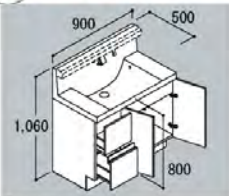

洗面化粧台 エルシィ
POWDER ROOM

間口 900mm LCJ2H●-905SY/MLCJ1-903TXU

洗面化粧台
washbowl

LIXIL

130401⑥⑦⑧

LCMシリーズ
3面鏡洗面化粧台

DATA

●商品によっては改良などにより、仕様・寸法・カラーなどに多少の変更が生ずる場合がありますのでご了承ください。
●商品写真は印刷色のため、現物と若干異なりますので、実際の商品見本でお確かめ下さい。
●商品写真は参考例です。実際に花瓶や小物等を置かれる場合は、落下等の事故がお確かめください。

Daikin 130401

奥行きコンパクトなスタイリッシュカウンター

奥行き500mmのコンパクト設計でありながら、洗面器容量16Lと、仮置きスペースや洗面器の大開口を両立しました。

ビルトイン水栓で、ハイバックガードのお手入れしやすさがアツプ。

てまなし排水口

排水口は水はけのよい大口径サイズ。汚れの溜まりやすいフランジをなくして拭き掃除もカンタンです。

化粧台本体

引出タイプ
LCJ2H●-905SY

ミラーキャビネット

トレイは5cm刻みで高さを自由にアレンジ。

3面鏡 (全収納・蛍光灯照明) / MLCJ1-903TXU

水栓金具

水栓は、お掃除しやすいビルトインタイプ。よく使う正面のハンドル位置で「水」を出す省エネ設計。

シングルレバー
シャワー水栓

タオルリング

寸法: 208 (φ8) × 37 × 99