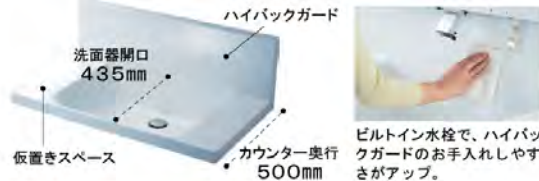

洗面化粧台 エルシィ
POWDER ROOM

間口 900mm LCJ2H●-905SY/MLCJ1-903TXU

洗面化粧台
washbowl

LIXIL

130401⑥⑦⑧

LCMシリーズ
3面鏡洗面化粧台

DATA

●商品によっては改良などにより、仕様・寸法・カラーなどに多少の変更が生ずる場合がありますのでご了承ください。
●商品写真は印刷色のため、現物と若干異なりますので、実際の商品見本でお確かめ下さい。
●商品写真は参考例です。実際に花瓶や小物等を置かれる場合は、落下等の事故がお確かめください。

Daikin 130401

奥行きコンパクトなスタイリッシュカウンター

奥行き500mmのコンパクト設計でありながら、洗面器容量16Lと、仮置きスペースや洗面器の大開口を両立しました。

ビルトイン水栓で、ハイバックガードのお手入れしやすさがアツプ。

てまなし排水口

排水口は水はけのよい大口径サイズ。汚れの溜まりやすいフランジをなくして拭き掃除もカンタンです。

化粧台本体

引出タイプ
LCJ2H●-905SY

ミラーキャビネット

トレイは5cm刻みで高さを自由にアレンジ。

3面鏡 (全収納・蛍光灯照明) / MLCJ1-903TXU

水栓金具

水栓は、お掃除しやすいビルトインタイプ。よく使う正面のハンドル位置で「水」を出す省エネ設計。

シングルレバー
シャワー水栓

タオルリング

寸法: 208 (φ8) × 37 × 99