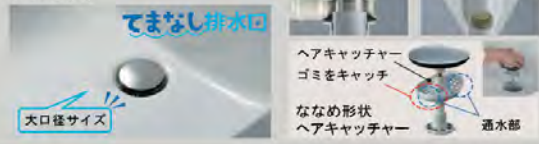

洗面化粧台 エルシィ
POWDER ROOM

間口 900mm LCJ2H●-905SY/MLCJ1-903TXU

洗面化粧台
washbowl

LIXIL

130401⑥⑦⑧

LCMシリーズ
3面鏡洗面化粧台

DATA

●商品によっては改良などにより、仕様・寸法・カラーなどに多少の変更が生ずる場合がありますのでご了承ください。
●商品写真は印刷色のため、現物と若干異なりますので、実際の商品見本でお確かめ下さい。
●商品写真は参考例です。実際に花瓶や小物等を置かれる場合は、落下等の事故がお確かめください。

Daikin 130401

奥行きコンパクトなスタイリッシュカウンター

奥行き500mmのコンパクト設計でありながら、洗面器容量16Lと、仮置きスペースや洗面器の大開口を両立しました。

ビルトイン水栓で、ハイバックガードのお手入れしやすさがアツプ。

てまなし排水口

排水口は水はけのよい大口径サイズ。汚れの溜まりやすいフランジをなくして拭き掃除もカンタンです。

化粧台本体

引出タイプ
LCJ2H●-905SY

ミラーキャビネット

トレイは5cm刻みで高さを自由にアレンジ。

3面鏡 (全収納・蛍光灯照明) / MLCJ1-903TXU

水栓金具

水栓は、お掃除しやすいビルトインタイプ。よく使う正面のハンドル位置で「水」を出す省エネ設計。

シングルレバー
シャワー水栓

タオルリング

寸法: 208 (φ8) × 37 × 99