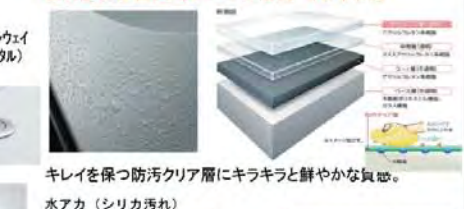

■ 人造大理石クレリアパール浴槽 キレイ浴槽

キレイを保つ防汚クリア層にキラキラと鮮やかな質感。

水アカ(シリカ汚れ)
従来浴槽

■ くるりんボー排水口